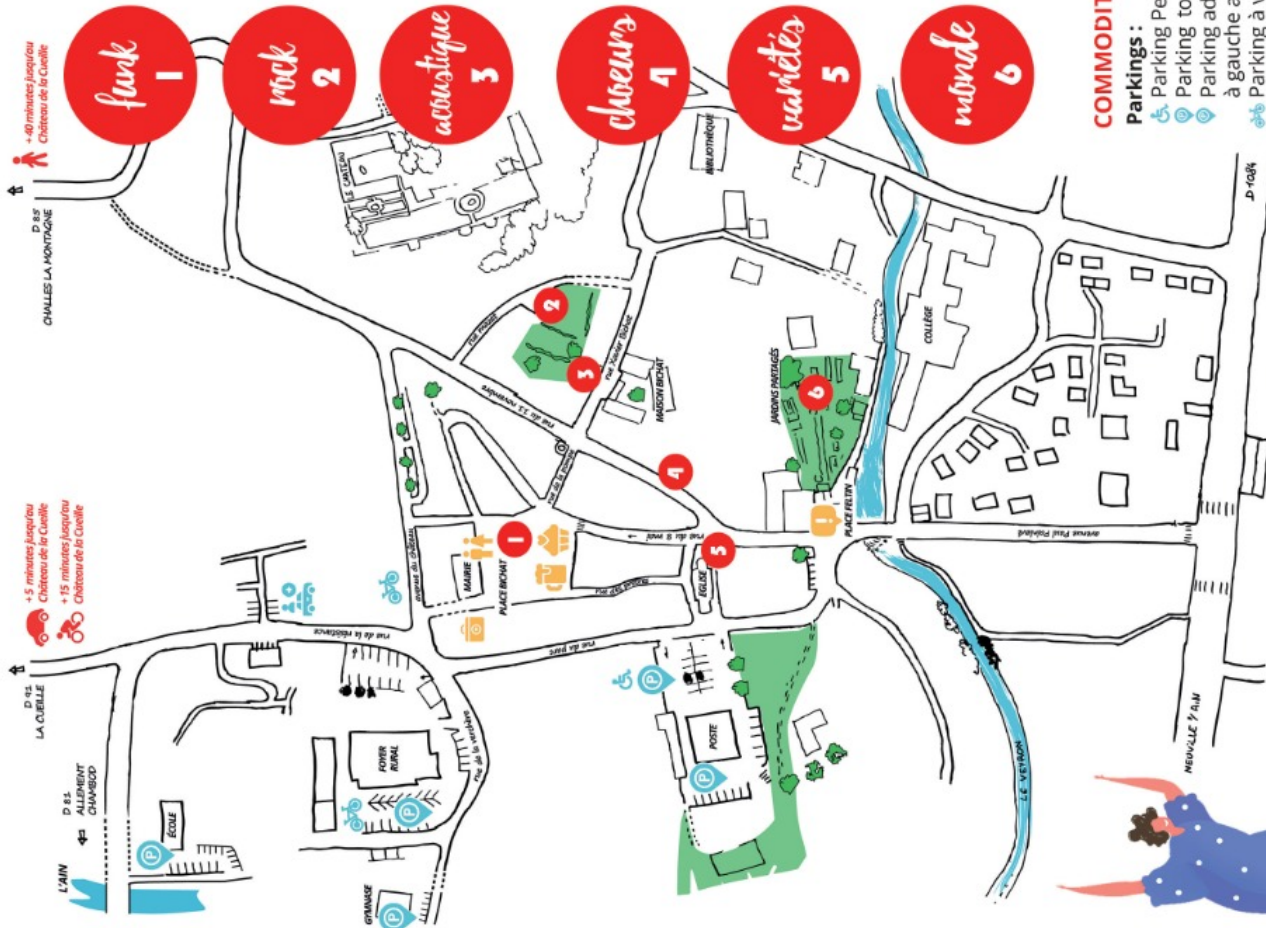

6 BULLES 12 GROUPES

14h : CONCERT D'OUVERTURE **Les Choripanes**
14h45 - 15h15 **Les Choripanes** (compos & impros)
16h00 - 16h30 **Juste pour un jour** (reprises & impros)
17h00 - 17h30 **Juste pour un jour** (reprises & impros)

15h00 - 15h30 **Étrange affaire** (compos engagées)
15h45 - 16h15 **Étrange affaire** (compos engagées)
16h45 - 17h15 **Le petit garage** (compos déjantés)
17h30 - 18h00 **Le petit garage** (compos déjantés)

14h45 - 15h15 **Axel** (piano classique)
15h30 - 16h00 **The Open Bardes** (ukulélé & chant)
16h15 - 16h45 **Axel** (piano classique)
17h00 - 17h30 **The Open Bardes** (ukulélé & chant)

14h45 - 15h15 **Atelier vocal du collège R. Vaillant**
(chanson française en une ou deux voix)
15h30 - 16h00 **Atelier vocal du collège R. Vaillant**
(chanson française en une ou deux voix)

16h30 - 17h00 **Chorale Tempo** (classique & actuel)
17h15 - 17h45 **Chorale Tempo** (classique & actuel)

15h00 - 15h30 **The Cousins** (reprises pop rock)
15h45 - 16h15 **The Cousins** (reprises pop rock)
16h45 - 17h15 **Daniel Berthet** (chanson française)
17h30 - 18h00 **Daniel Berthet** (chanson française)

15h00 - 15h30 **Jennifer & l'Artisan Dégoteur**
(instruments insolites & relaxation)
15h45 - 16h15 **Phénomènes** (chants du monde)
16h30 - 17h00 **Phénomènes** (chants du monde)
17h15 - 17h45 **Jennifer & l'Artisan Dégoteur**
(instruments insolites & relaxation)

COMMODITÉS

Parkings :

- Parking Personnes à Mobilité Réduite : parking de la Poste
- Parking tous publics : parkings du foyer rural & gymnase
- Parking additionnel : parking de l'école (direction Chambod, à gauche avant le pont, chemin piéton jusqu'au centre)
- Parking à vélos : avenue du château & maison médicale
- Relais covoiturage : entrée du lotissement de la Fruitière

- Toilettes, buvette et restauration sur la place Bichat
- Points info sur la place Bichat (buvette) et la place Felin
- Poste de secours sur la place Bichat (Maison des Arts)